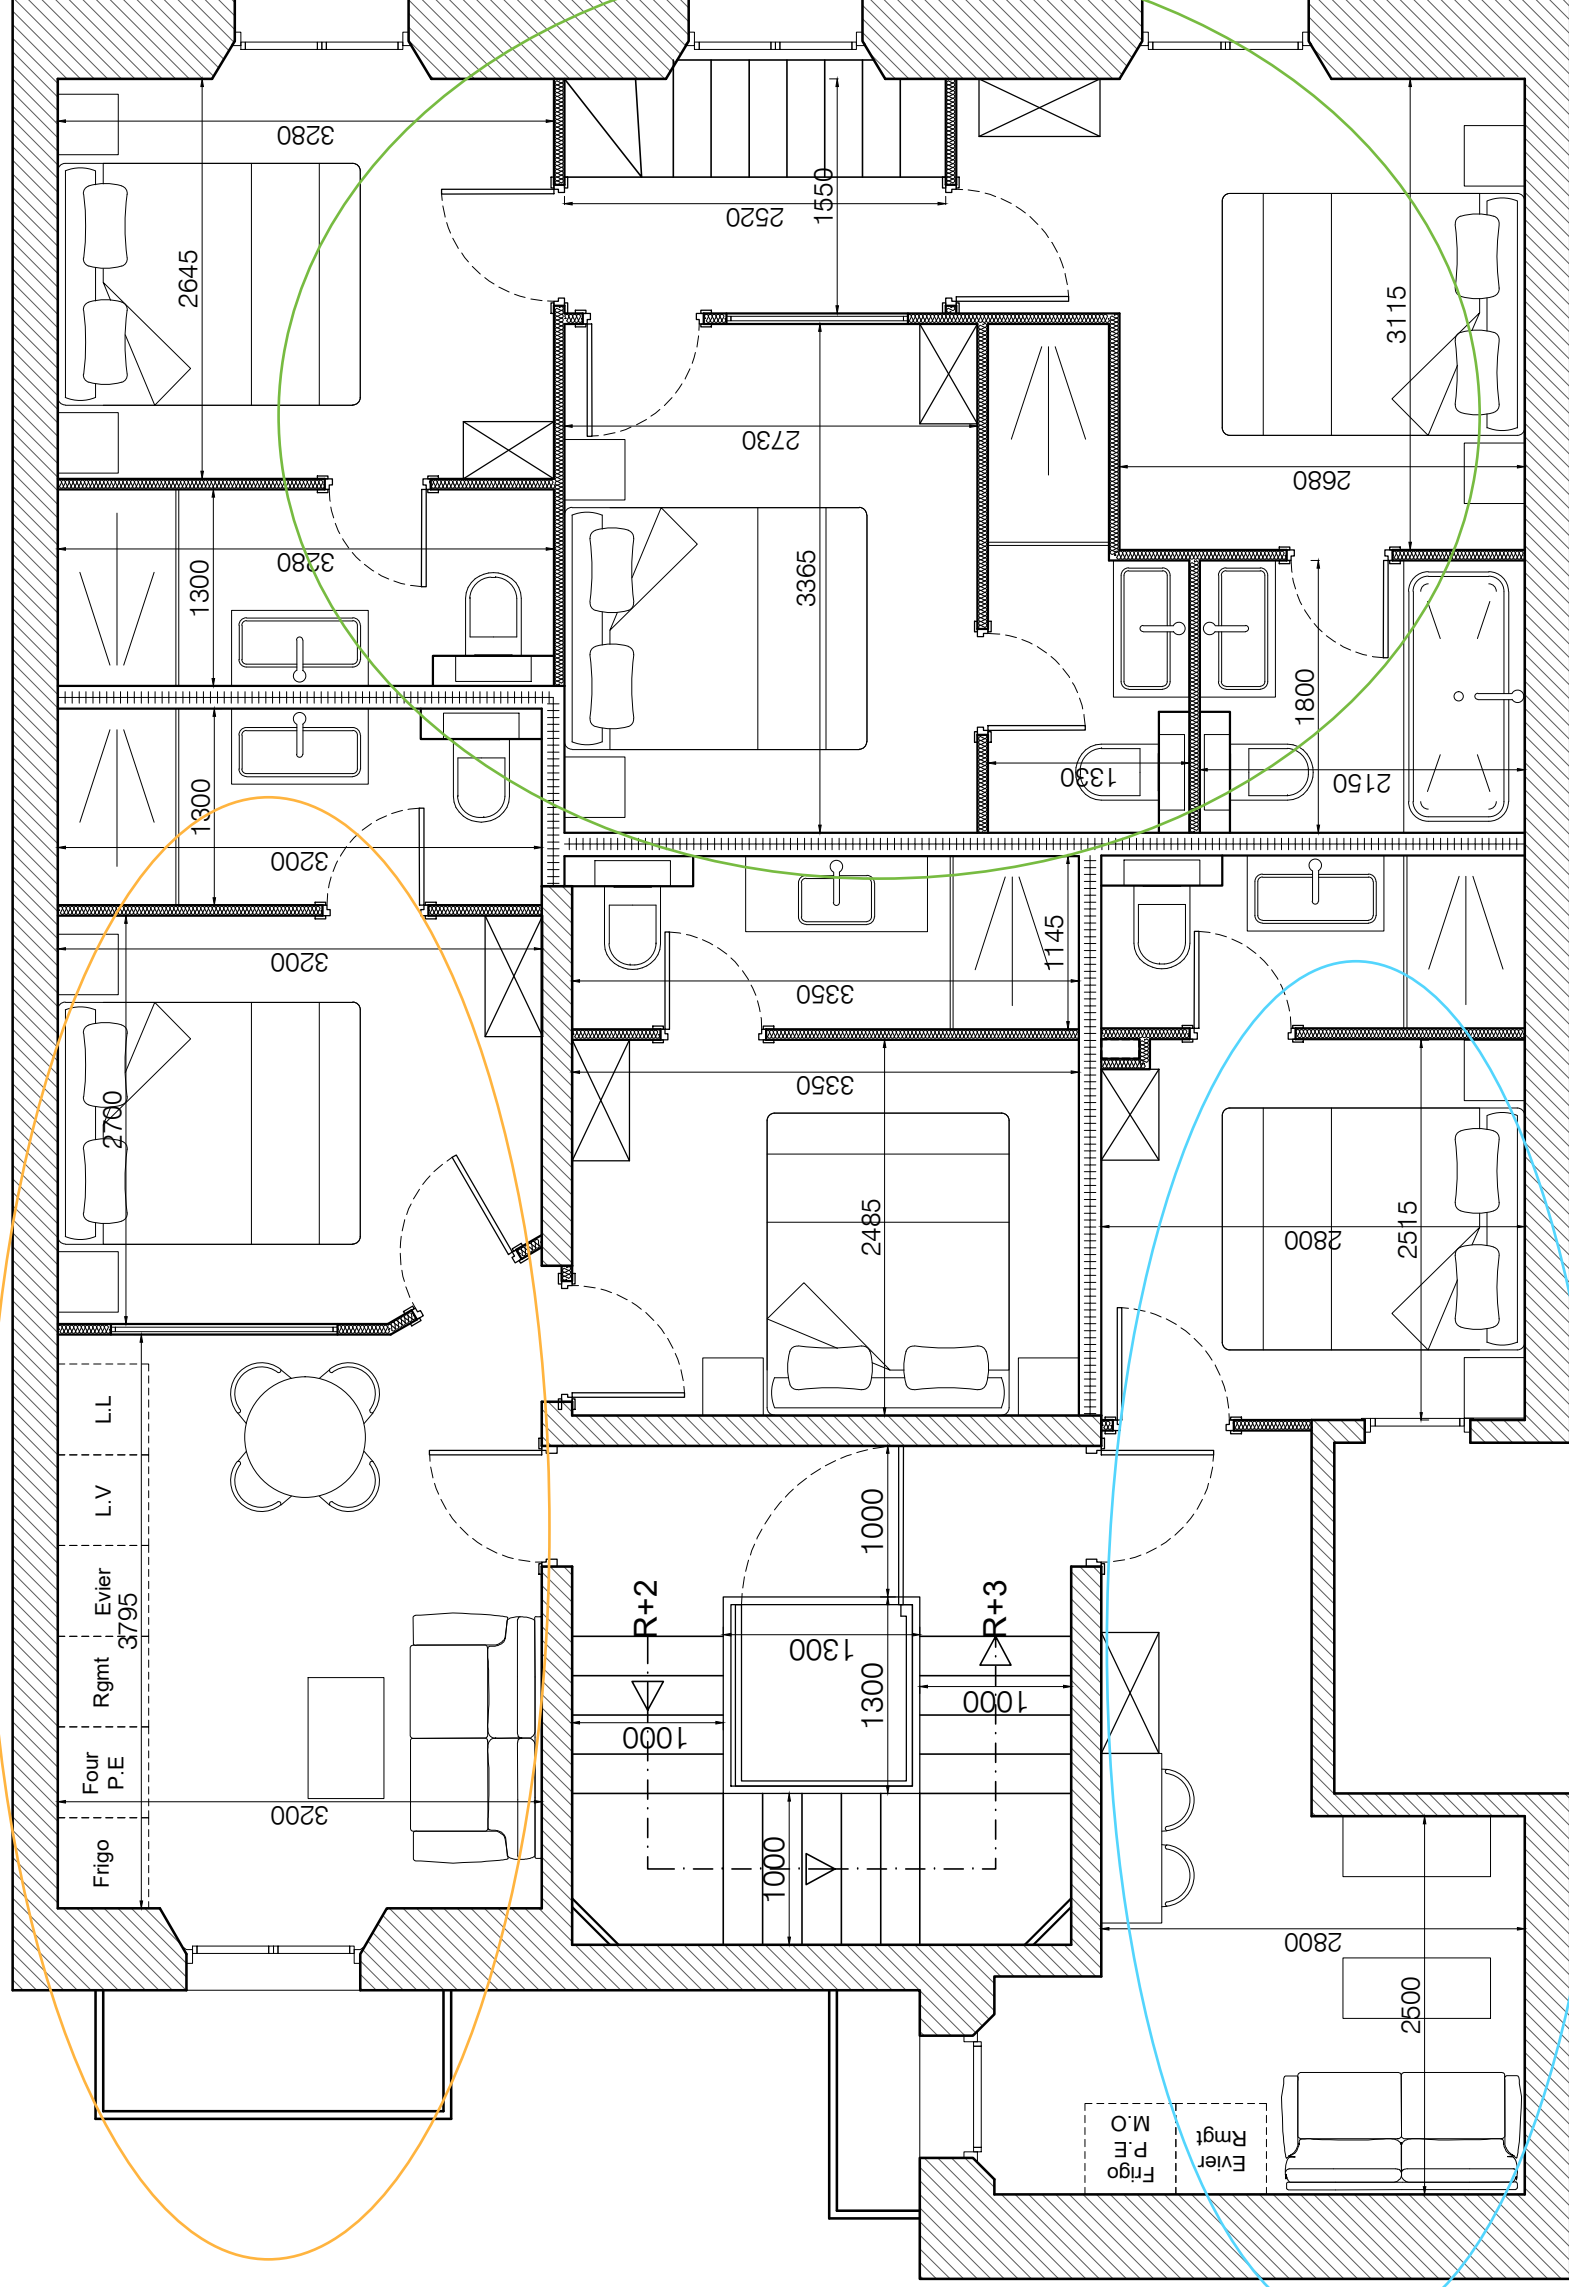

4

2

5

Sym DESIGN
 Florian Cleuet
 06.19.04.46.32

Projet
 PROJET 3 RUE DES BELGES
Plan
 PLAN PROJET - 2ème étage

Echelle
 1:50
 Dessin Réf.
 121

Format
 A3
 Date création
 24/11/20

Révision N°
 F
 Date révision
 23/09/21