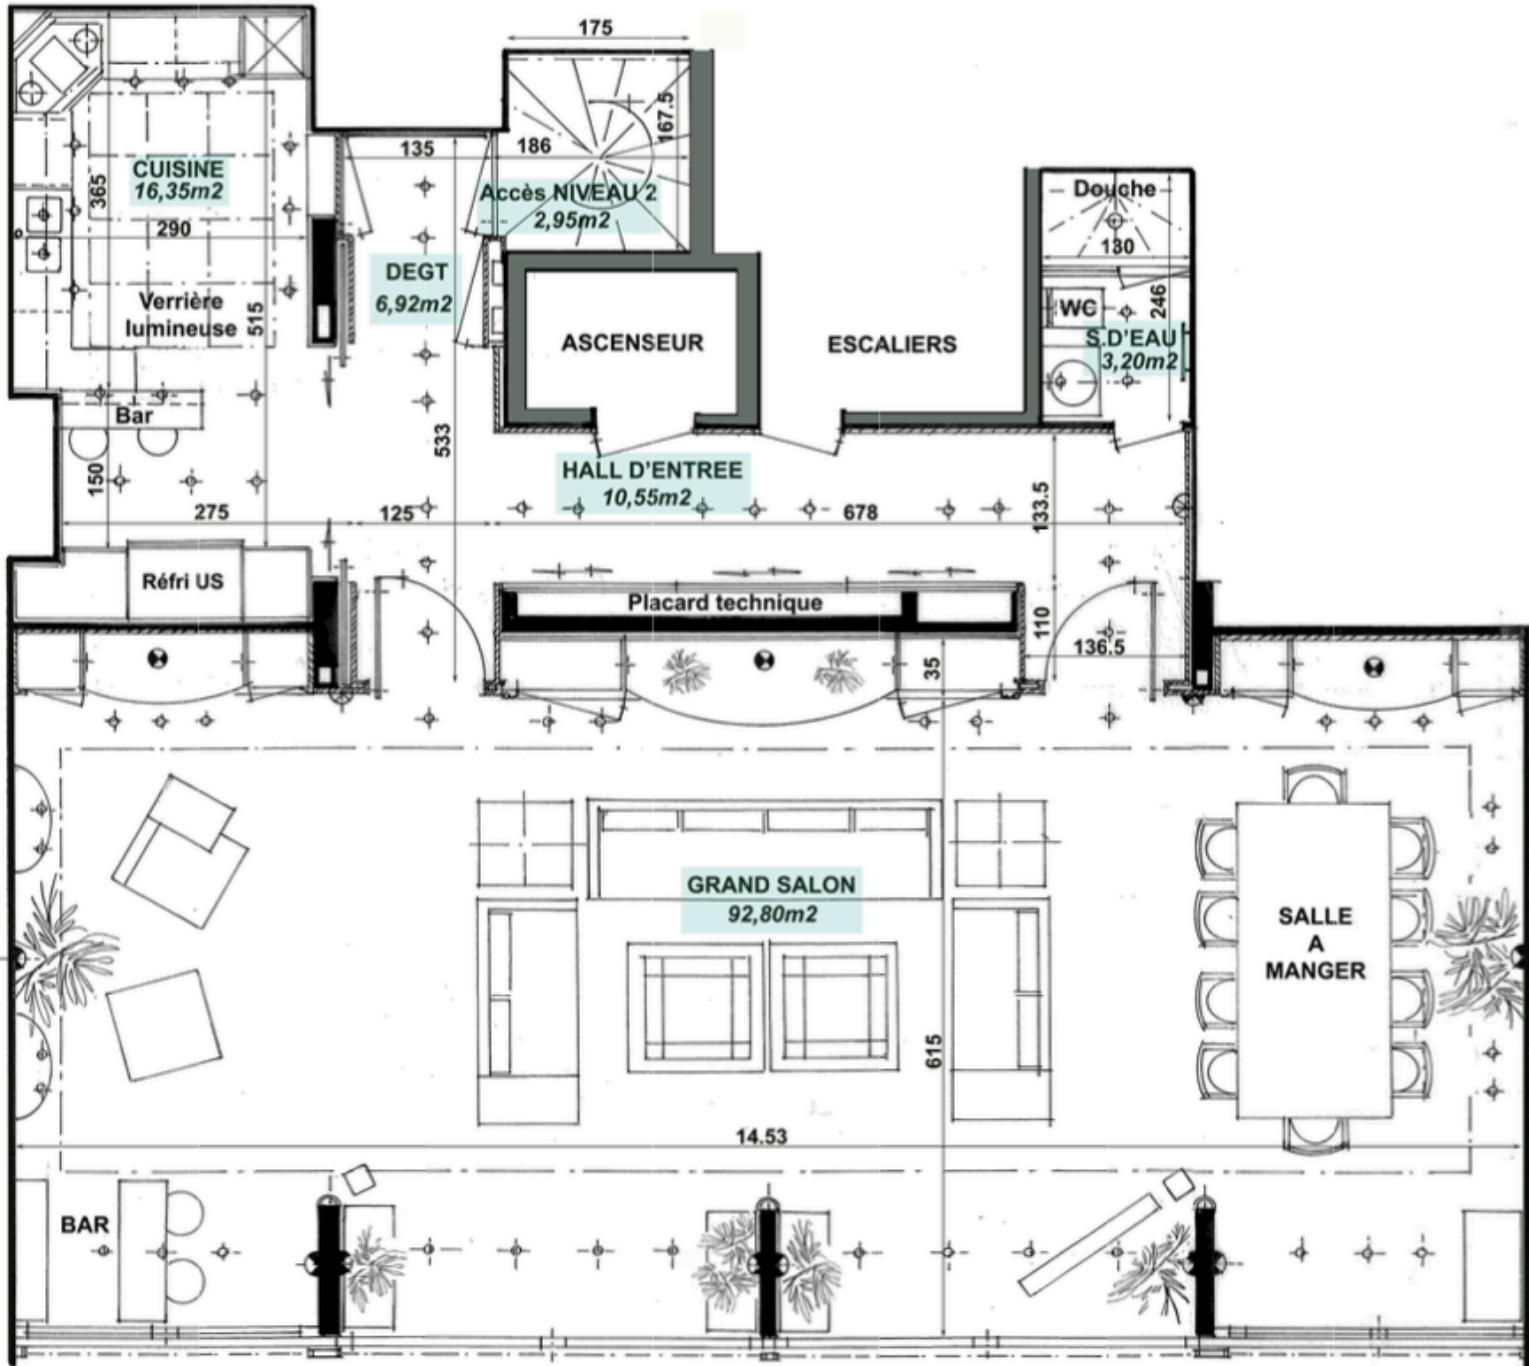

FINAMAS - 55 Croisette - Cannes - NIVEAU 1

TOTAL DES SURFACES

APPARTEMENT : 133,77 m²

TERRASSE SUD : 71,25 m²

JARDIN : 109,40 m²

TERRASSE / JARDIN SUD
COTE CROISETTE