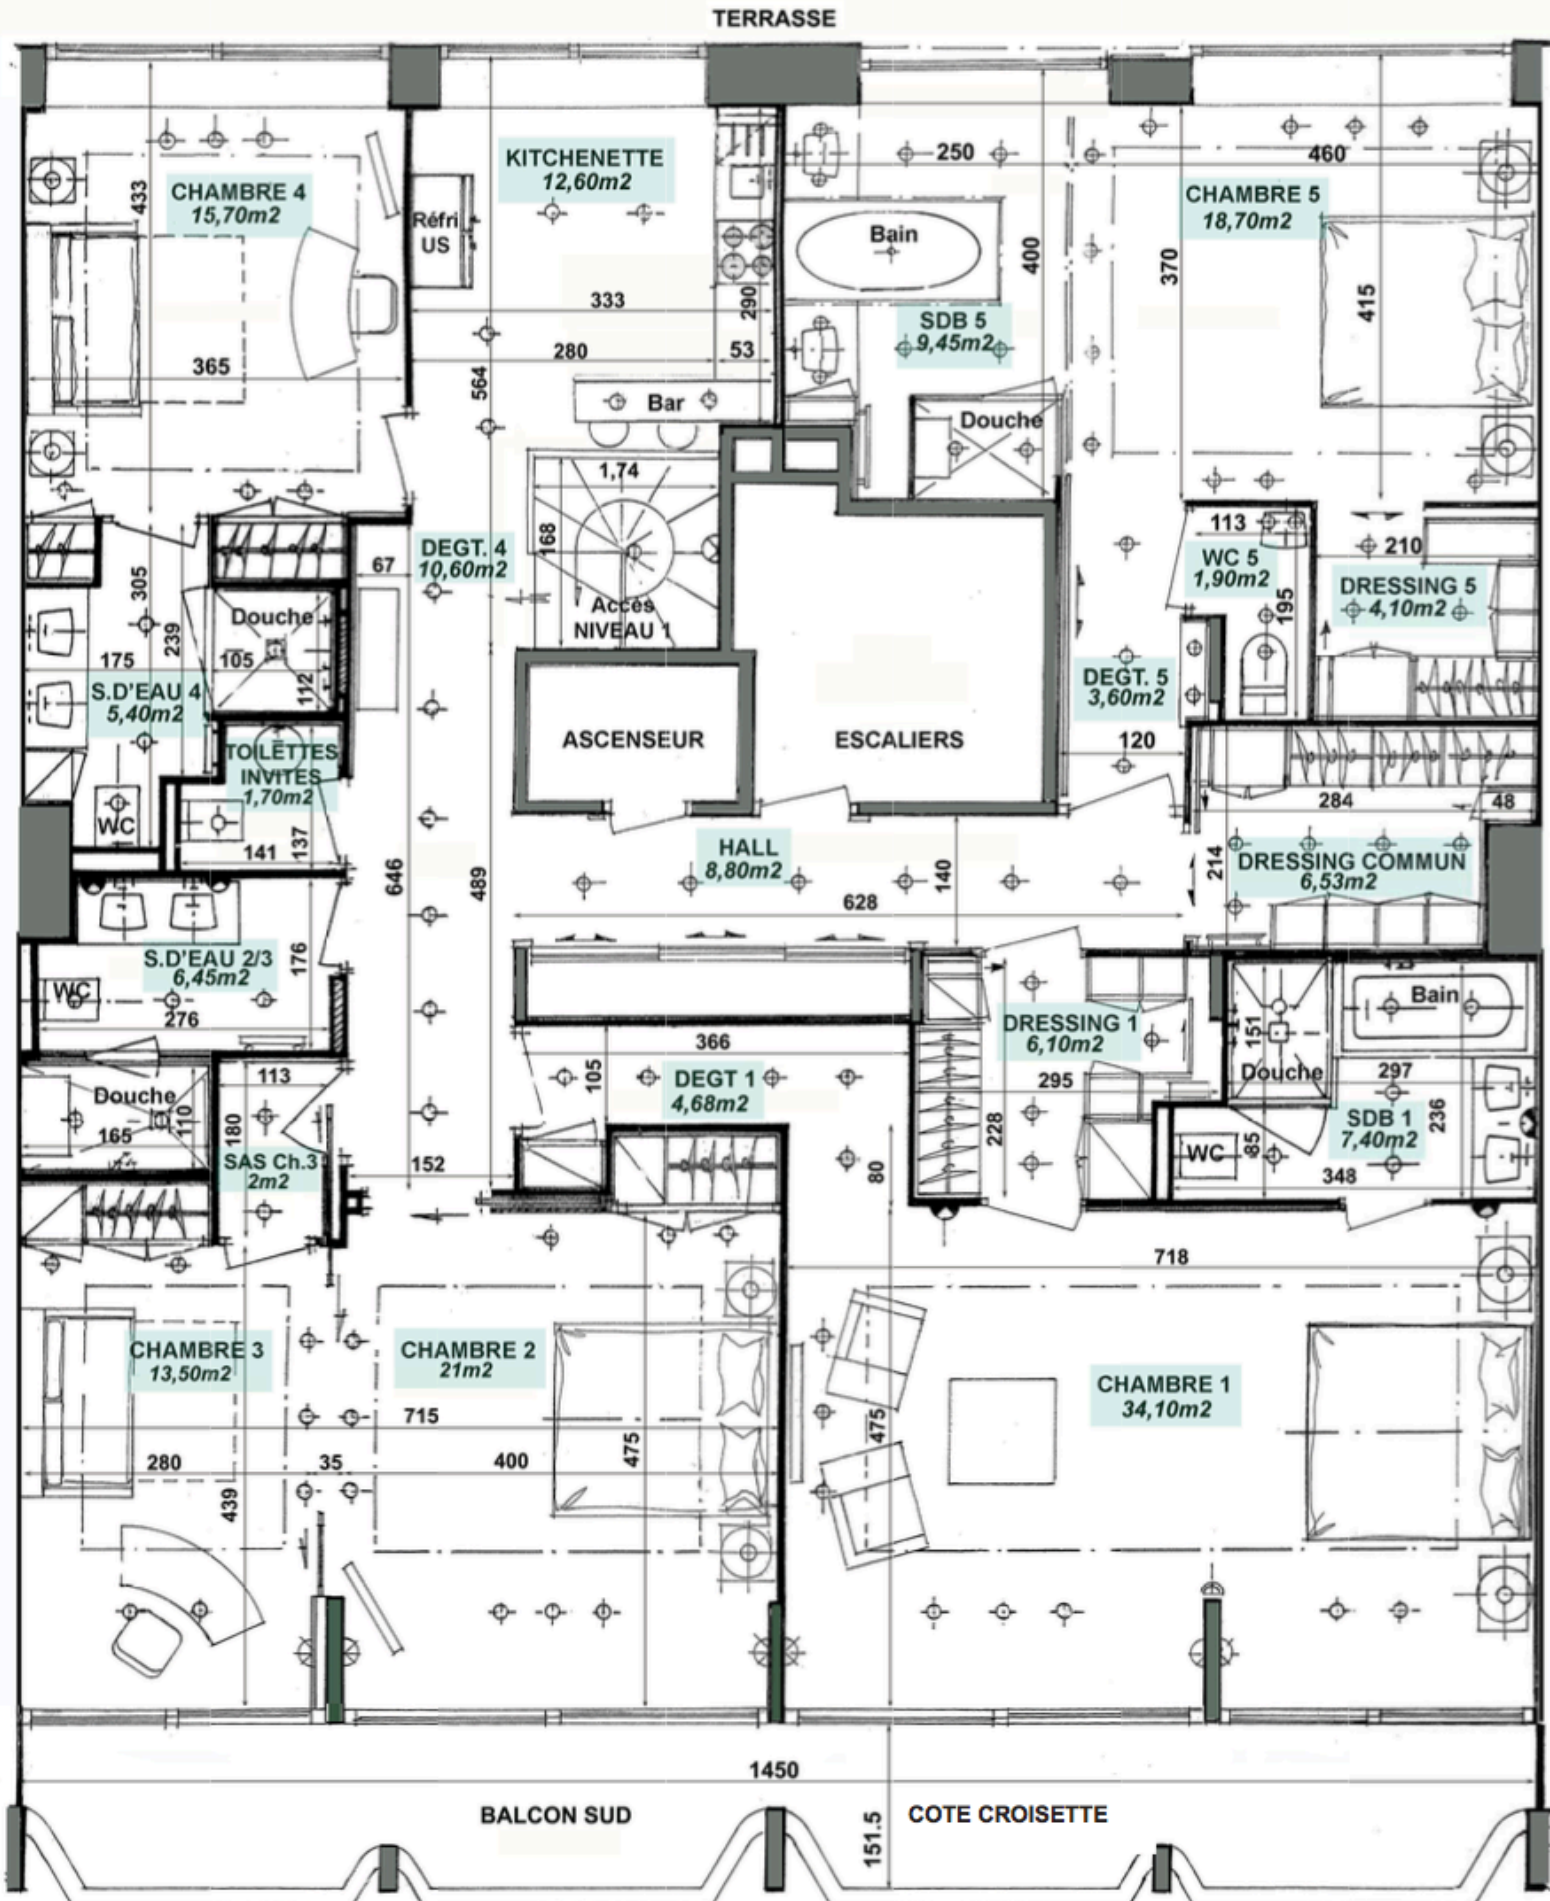

FINAMAS - 55 Croisette - Cannes - NIVEAU 2

TOTAL DES SURFACES
APPARTEMENT : 192,61 m²
BALCON : 20,50 m²
TERRASSE : 114,50 m²